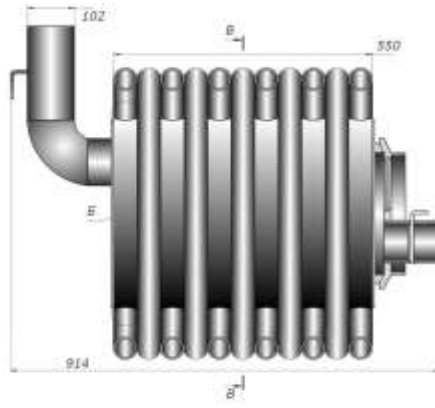

Схемы металлических печей

Все о печах и каминах: PechnoeDelo.com

Печь наработанном масле

M 14

ПЖТ. Сборочный чертеж. Лист 1.
1. Сварка электродуговая.

Бубафоня

Булерьян

На основе материалов <http://pechnoedelo.com/metallicheskie/vidy-skhemy-pechey-dlitelnogo-goreniya.html>