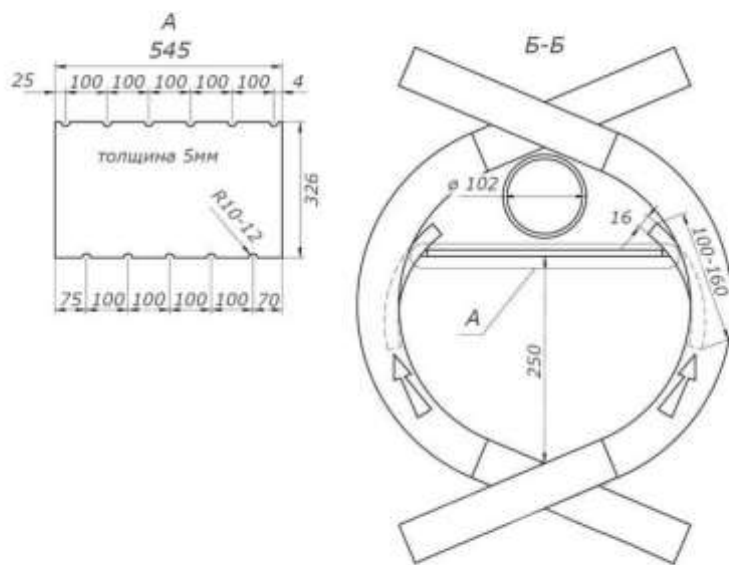

Схемы металлических печей

Все о печах и каминах: PechnoeDelo.com

Печь наработанном масле

M 14

ПЖТ. Сборочный чертеж. Лист 1.
1. Сварка электродуговая.

Бубафоня

Булерьян

На основе материалов <http://pechnoedelo.com/metallicheskie/vidy-skhemy-pechey-dlitelnogo-goreniya.html>