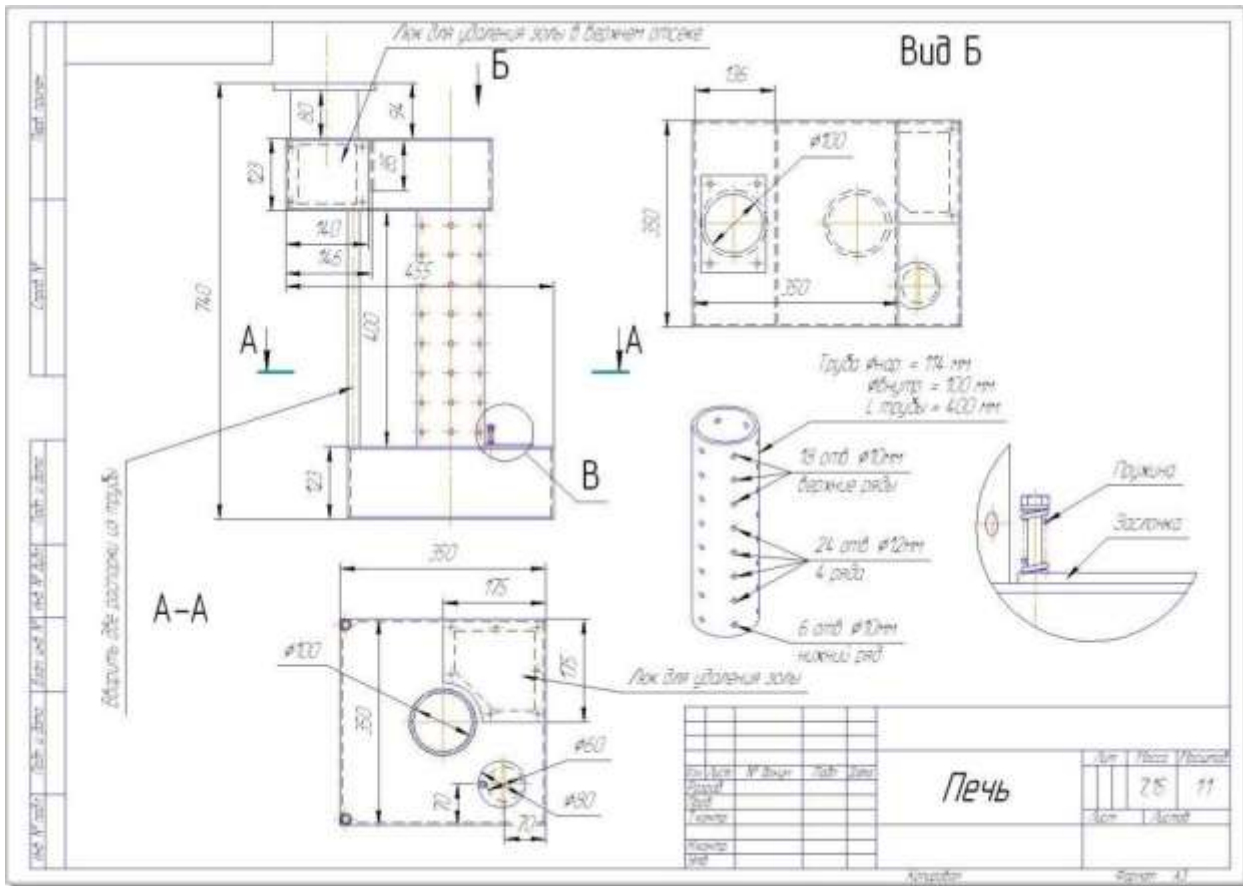

Схемы металлических печей

Все о печах и каминах: PechnoeDelo.com

Печь наработанном масле

M 14

ПЖТ. Сборочный чертеж. Лист 1.
1. Сварка электродуговая.

Бубафоня

Булерьян

На основе материалов <http://pechnoedelo.com/metallicheskie/vidy-skhemy-pechey-dlitelnogo-goreniya.html>