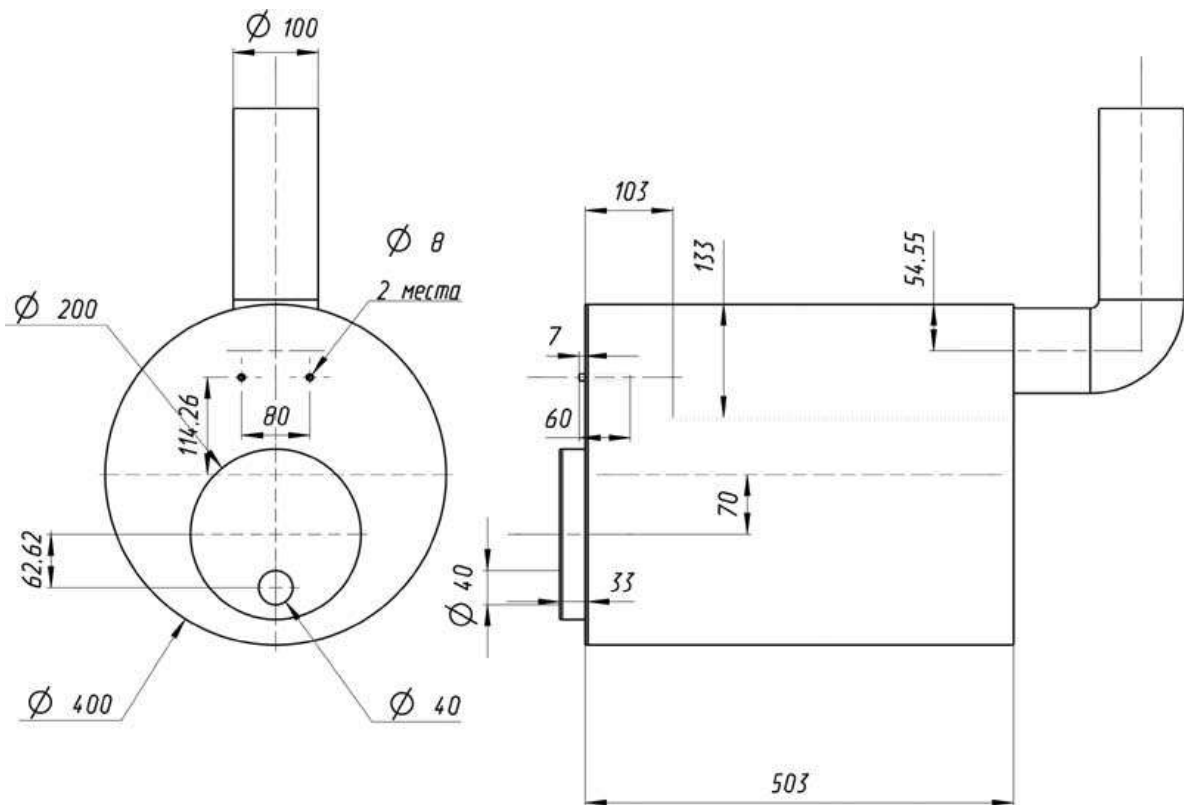

Схемы металлических печей

Все о печах и каминах: PechnoeDelo.com

Печь наработанном масле

M 14

ПЖТ. Сборочный чертеж. Лист 1.
1. Сварка электродуговая.

Бубафоня

Булерьян

На основе материалов <http://pechnoedelo.com/metallicheskie/vidy-skhemy-pechey-dlitelnogo-goreniya.html>