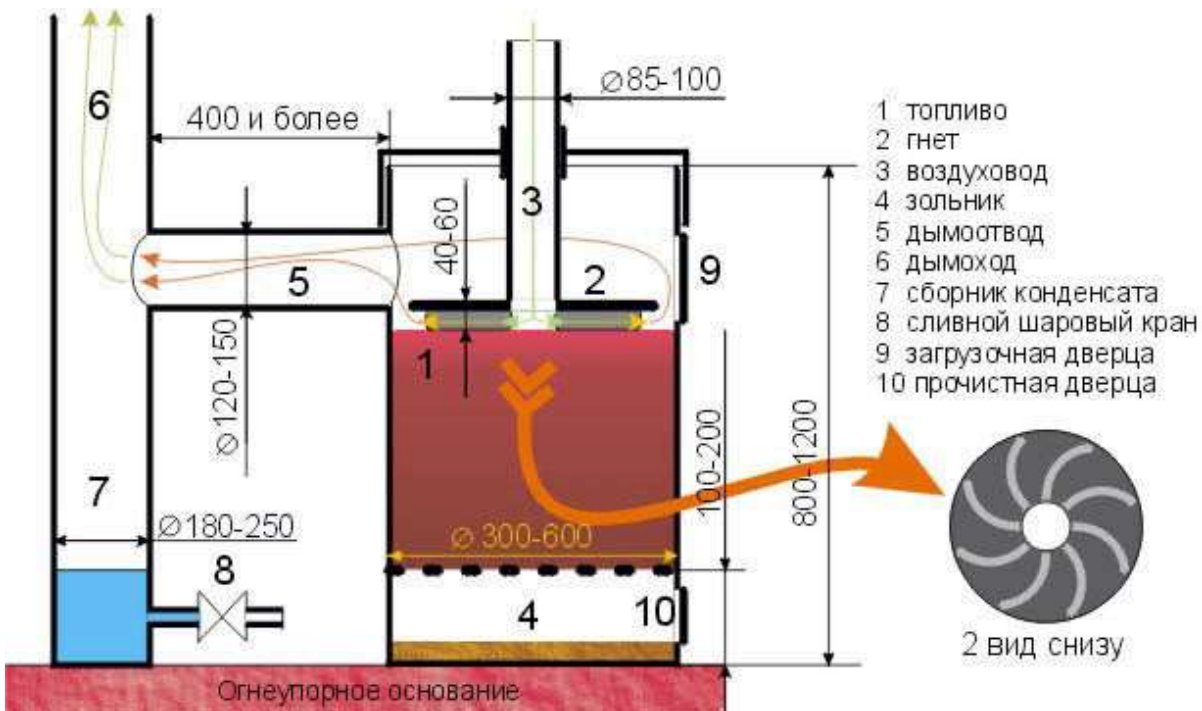

Схемы металлических печей

Все о печах и каминах: PechnoeDelo.com

Печь наработанном масле

M 14

ПЖТ. Сборочный чертеж. Лист 1.
1. Сварка электродуговая.

Бубафоня

Булерьян

На основе материалов <http://pechnoedelo.com/metallicheskie/vidy-skhemy-pechey-dlitelnogo-goreniya.html>