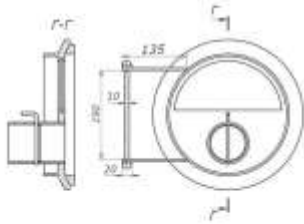

Схемы металлических печей

Все о печах и каминах: PechnoeDelo.com

Печь наработанном масле

M 14

ПЖТ. Сборочный чертеж. Лист 1.
1. Сварка электродуговая.

Бубафоня

Булерьян

На основе материалов <http://pechnoedelo.com/metallicheskie/vidy-skhemy-pechey-dlitelnogo-goreniya.html>