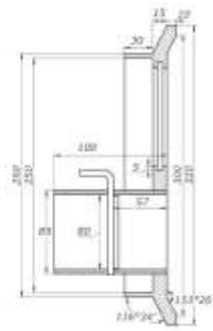

Схемы металлических печей

Все о печах и каминах: PechnoeDelo.com

Печь наработанном масле

M 14

ПЖТ. Сборочный чертеж. Лист 1.
1. Сварка электродуговая.

Бубафоня

Булерьян

На основе материалов <http://pechnoedelo.com/metallicheskie/vidy-skhemy-pechey-dlitelnogo-goreniya.html>