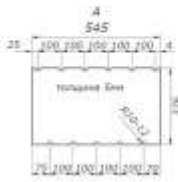

Схемы металлических печей

Все о печах и каминах: PechnoeDelo.com

Печь наработанном масле

M 14

ПЖТ. Сборочный чертеж. Лист 1.
1. Сварка электродуговая.

Бубафоня

Булерьян

На основе материалов <http://pechnoedelo.com/metallicheskie/vidy-skhemy-pechey-dlitelnogo-goreniya.html>