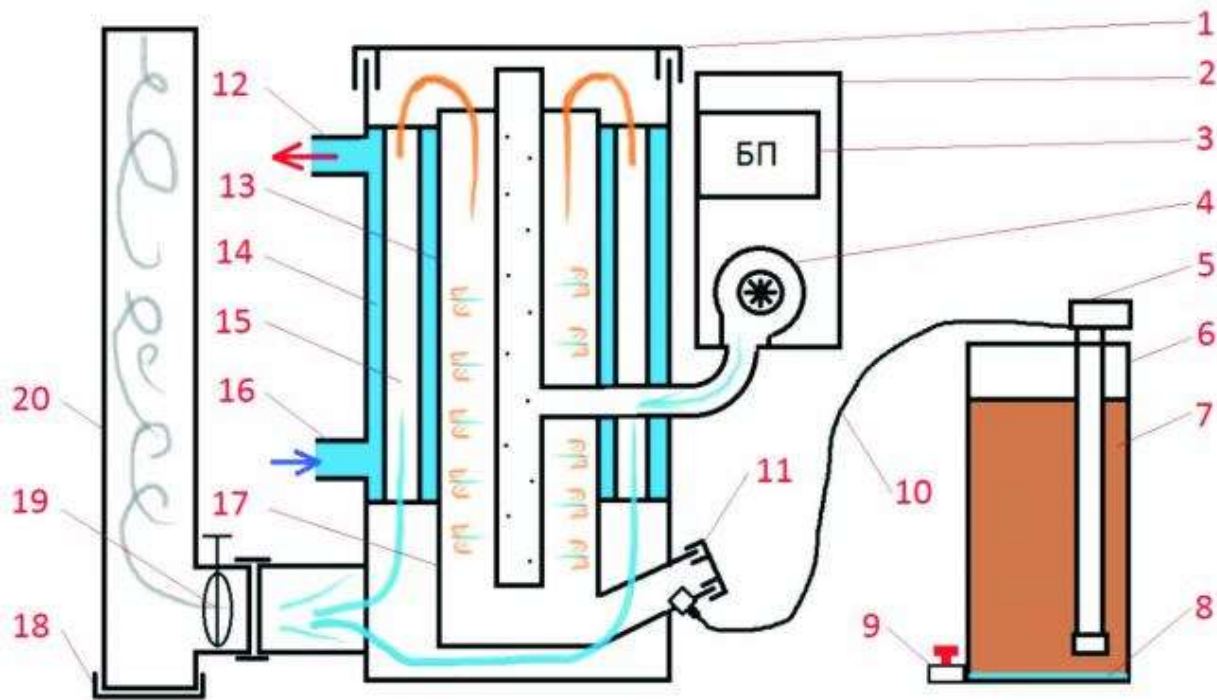

Схемы металлических печей

Все о печах и каминах: PechnoeDelo.com

Печь наработанном масле

M 14

ПЖТ. Сборочный чертеж. Лист 1.
1. Сварка электродуговая.

Бубафоня

Булерьян

На основе материалов <http://pechnoedelo.com/metallicheskie/vidy-skhemy-pechey-dlitelnogo-goreniya.html>