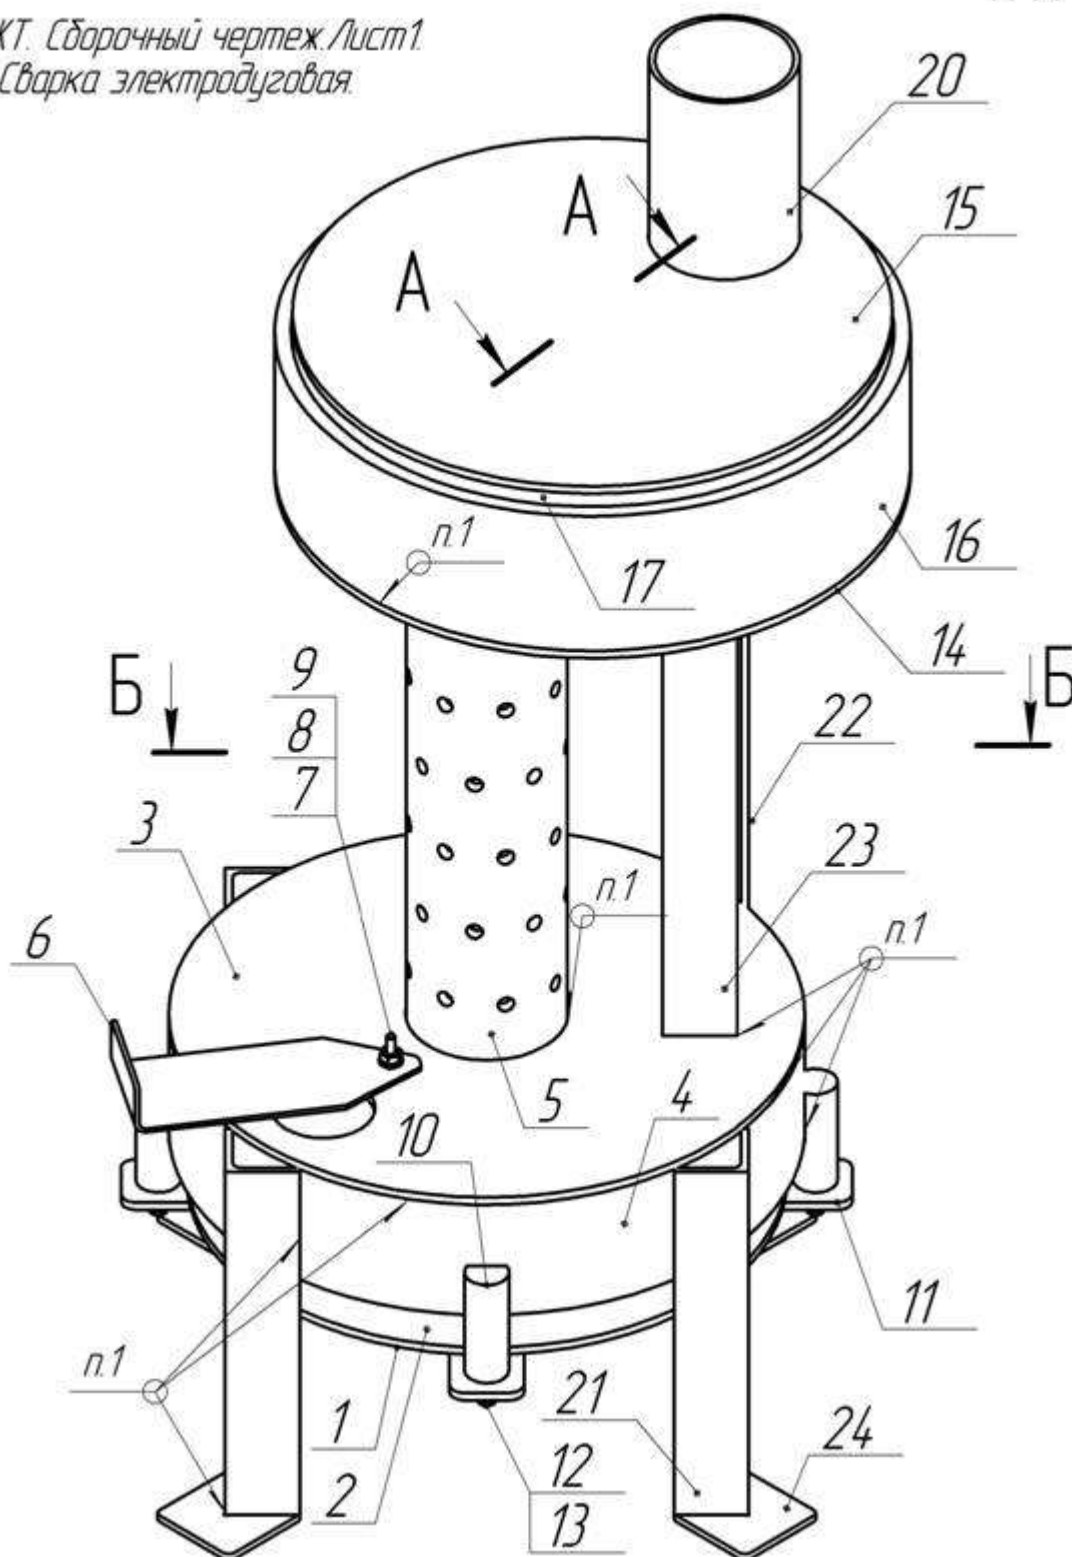

Схемы металлических печей

Все о печах и каминах: PechnoeDelo.com

Печь наработанном масле

M 14

ПЖТ. Сборочный чертеж. Лист 1.
1. Сварка электродуговая.

Бубафоня

Булерьян

На основе материалов <http://pechnoedelo.com/metallicheskie/vidy-skhemy-pechey-dlitelnogo-goreniya.html>