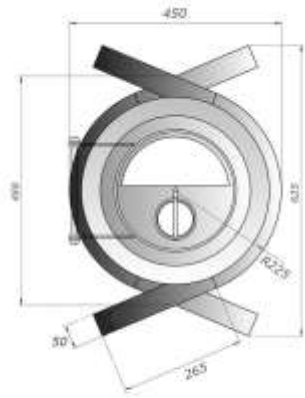

Схемы металлических печей

Все о печах и каминах: PechnoeDelo.com

Печь наработанном масле

M 14

ПЖТ. Сборочный чертеж. Лист 1.
1. Сварка электродуговая.

Бубафоня

Булерьян

На основе материалов <http://pechnoedelo.com/metallicheskie/vidy-skhemy-pechey-dlitelnogo-goreniya.html>