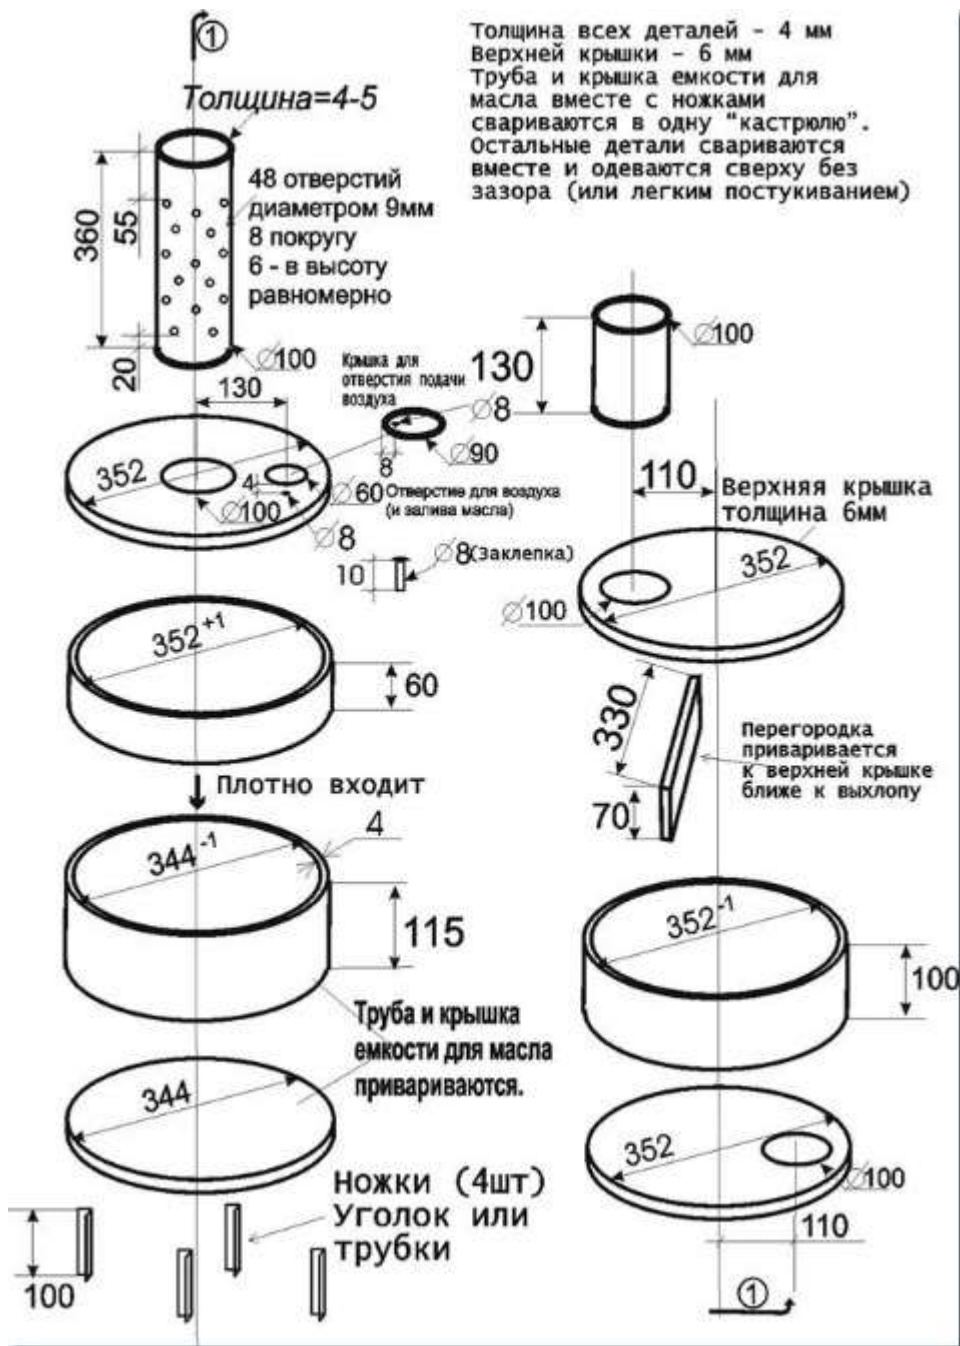

Схемы металлических печей

Все о печах и каминах: PechnoeDelo.com

Печь наработанном масле

M 14

ПЖТ. Сборочный чертеж. Лист 1.
1. Сварка электродуговая.

Бубафоня

Булерьян

На основе материалов <http://pechnoedelo.com/metallicheskie/vidy-skhemy-pechey-dlitelnogo-goreniya.html>