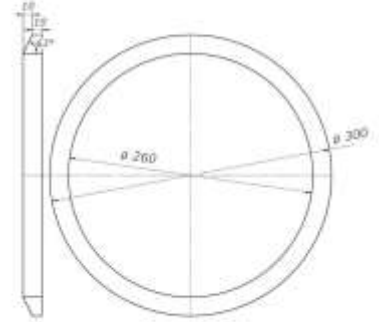

Схемы металлических печей

Все о печах и каминах: PechnoeDelo.com

Печь наработанном масле

M 14

ПЖТ. Сборочный чертеж. Лист 1.
1. Сварка электродуговая.

Бубафоня

Булерьян

На основе материалов <http://pechnoedelo.com/metallicheskie/vidy-skhemy-pechey-dlitelnogo-goreniya.html>